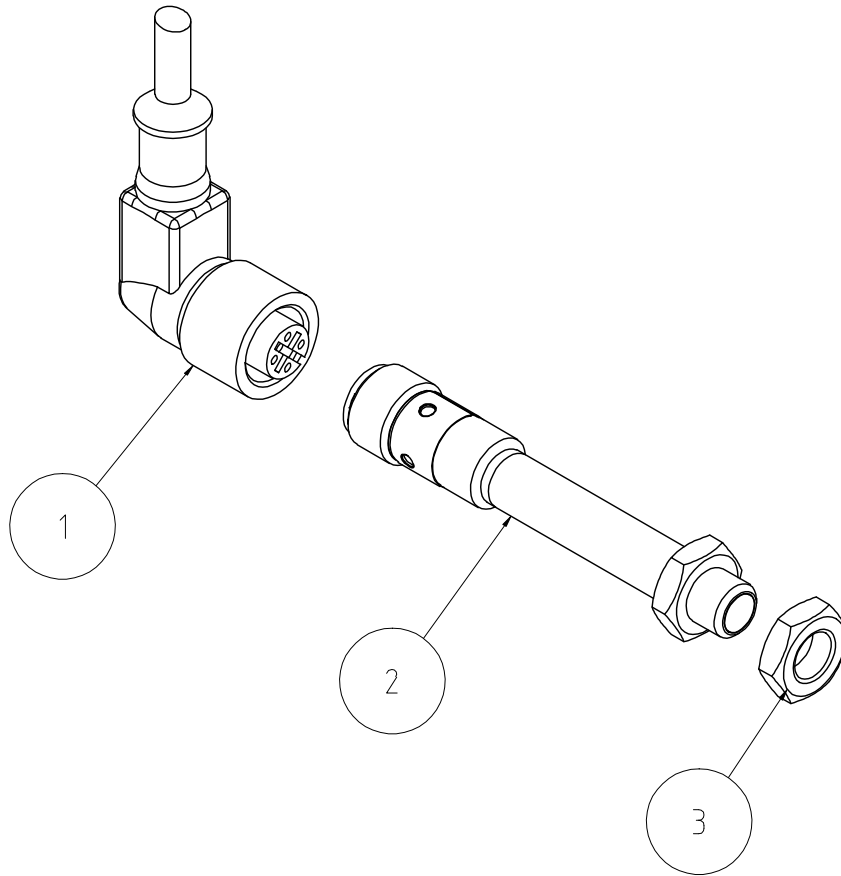

3	DADO ESAGONALE - ISO 8675 - M8 X 1		2
2	PROSSIMITY M8 I08H007	YOL10032	1
1	CONNETTORE 4 POLI S29-5M.DWG	YOL10014	1
Pos.	DESCRIZIONE ARTICOLO	CODICE ARTICOLO	Qtà

REVISIONE Revision	DESCRIZIONE / Description	DISEGNATORE Designer	DATA / Date	COMMESSA Work order
Italian Pack Via Al Bassone 30 22100 Como -Italy Tel. (+39) 031 888011 Fax. (+39) 031 888050 www.italianpack.com	CLIENTE / Customer:	ORD. / Order	SCALA / Scale	FOGLIO / Sheet A4
	MACCHINA / Machine: PERSEUS	DISEGN./Des. A.D.	DATA / Date: 22/04/2016	
	GRUPPO / Group: SENSORE PRESENZA STAMPO	PARTICOLARE / Particular: ESPLOSO		
	STANDARD / OPTIONAL /SPECIAL S	DISEGNO / Drawing: PRB00034	REV / Revision:	N° FOGLIO / N° Sheet: (1 / 1)