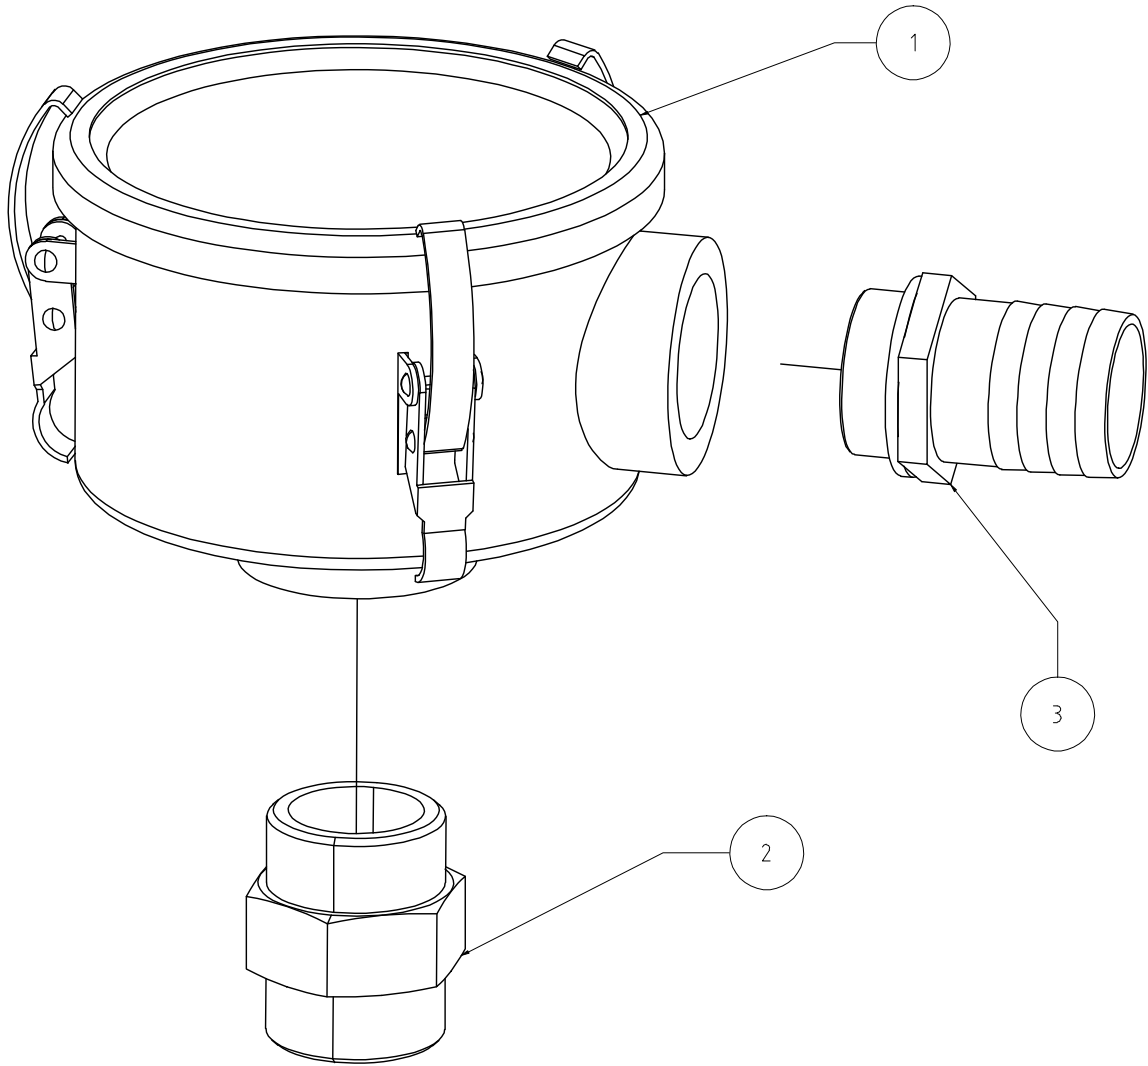

3	PORTAGOMMA 1 1-4" TUBO Ø40	YL000360	1
2	NIPPLO 1 1-4"	YL000250	1
1	FILTRO POLVERE 60-100M <sup>3</sup>	YY1M0031	1
Pos.	DESCRIZIONE ARTICOLO	CODICE ARTICOLO	Qtà

REVISIONE Revision	DESCRIZIONE / Description	DISEGNATORE Designer	DATA / Date	COMMESSA Work order
	CLIENTE / Customer:	ORD. / Order	SCALA / Scale 1:1	FOGLIO / Sheet A3
<b>Italian Pack</b> Via Al Bassone 30 22100 Como -Italy Tel. (+39) 031 888011 Fax. (+39) 031 888050 www.italianpack.com	MACCHINA / Machine: PERSEUS	DISEGN./Des. M.P.F.	DATA / Date: 22/04/2016	
	GRUPPO / Group: FILTRO POLVERI PER POMPA 63 DA A 100m <sup>3</sup>			
	PARTICOLARE / Particular: ESPLOSO			
	STANDARD / OPTIONAL /SPECIAL	DISEGNO / Drawing: <b>PRB00086</b>	REV / Revision:	N° FOGLIO / N° Sheet: <b>(1 / 1)</b>