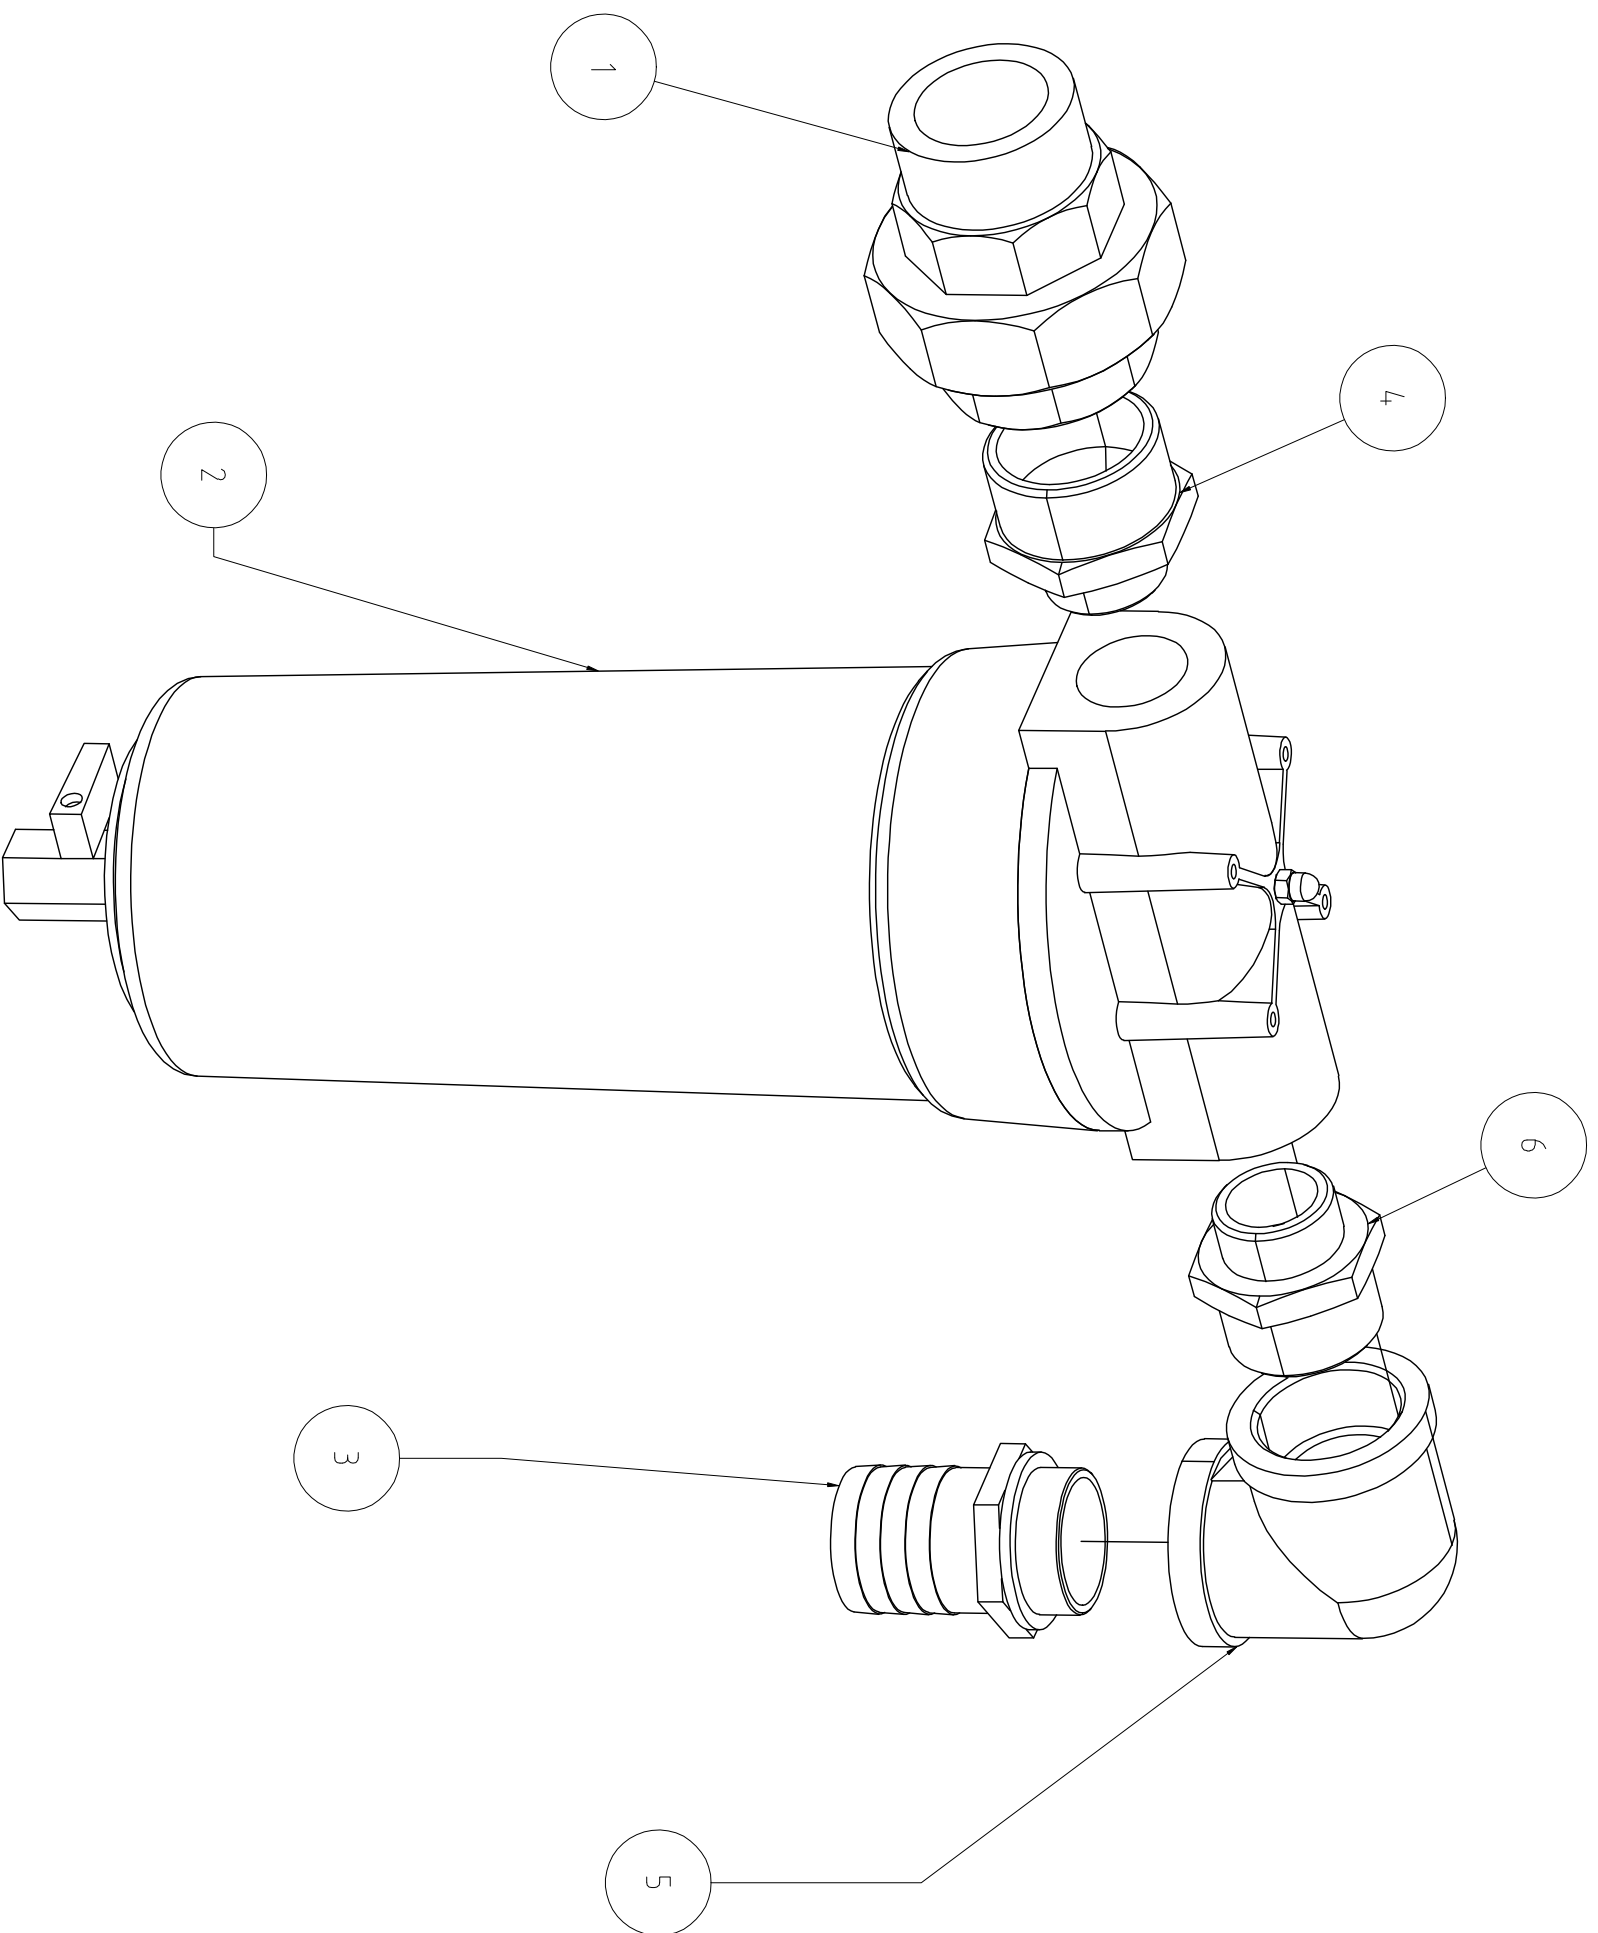

6	NIPPOLO RIDOTTO 1-1-4" -1"	YY900065	1
5	RACCORDO GOMITO FF 1" -1-4" INOX	YY031163	1
4	RACCORDO NIPPOLO RIDOTTO 1-1-2X1	YY031063	1
3	PORTAGOMMA 1-1-4" TUBO Ø4,0	YL000360	1
2	SEPARATORE LIQUIDI SEP 110	YL000313	1
1	RACCORDO BOCCHETTONE 1-1-2 - M.F. INOX	YL000236	1
Pos.	DESCRIZIONE ARTICOLO	CODICE ARTICOLO	Qtà

REVISIONE Revision	DESCRIZIONE / Description	DISSEGNAITORE Designer	DATA / Date	COMMESSA Work order
CLIENTE / Customer:		ORD. / Order	SCALA / Scale	F0GLIO / Sheet
Italian Pack Via Al Bassone 30 22100 Como -Italy Tel. (+39) 031 888011 Fax: (+39) 031 888050 www.italianpack.com		DISEGN./Des. A.D.	DATA / Date: 23/05/2016	 A3
GRUPPO / Group: FILTRO LIQUIDI POMPA 63-100 m ³				
PARTICOLARE / Particular: ESPLOSO				
STANDARD / OPTIONAL /SPECIAL		DISEGNO / Drawing: PRB00057		REV / Revision:
				N° F0GLIO / N° Sheet: (1 / 1)