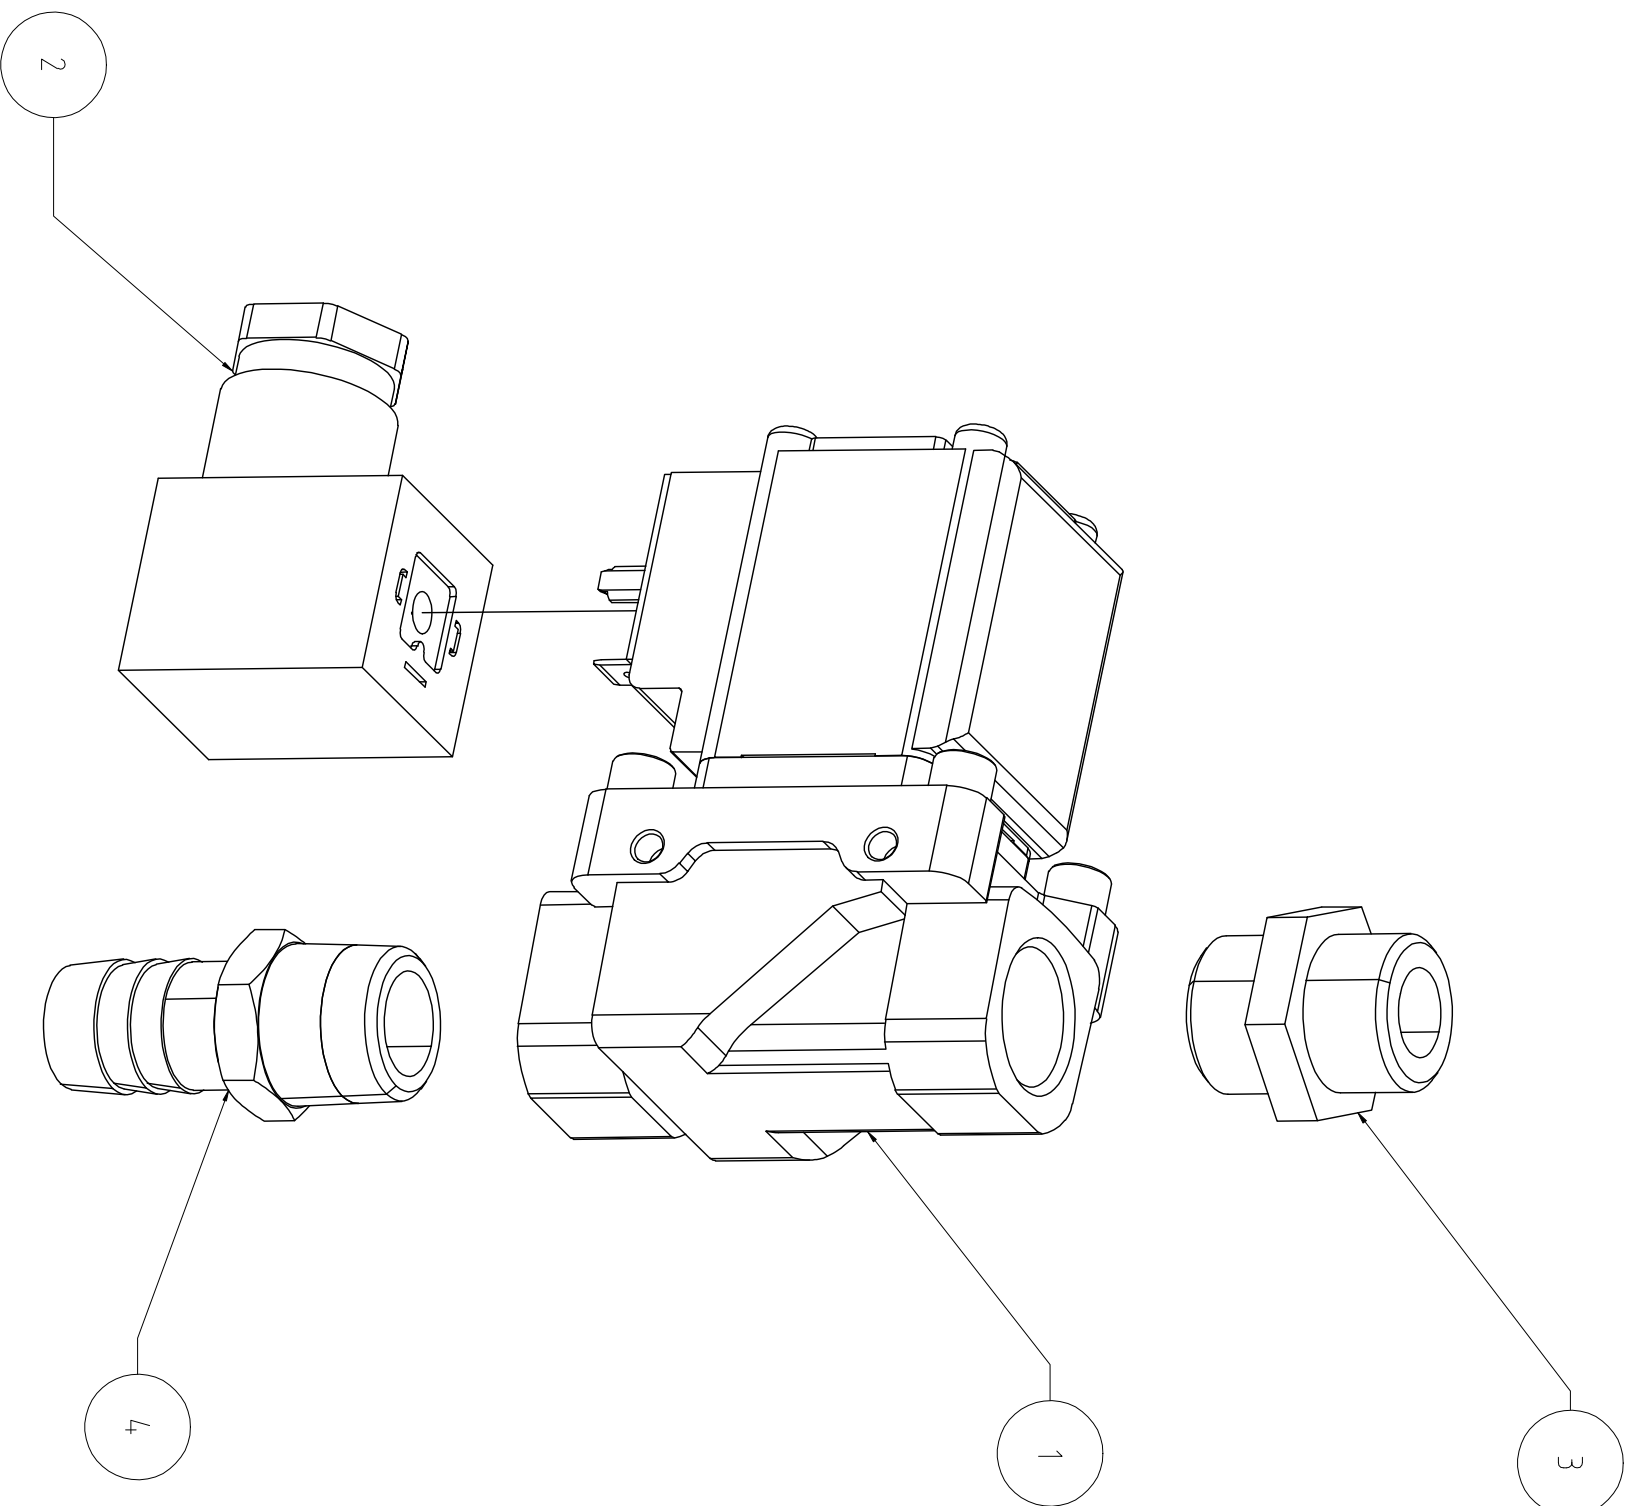

4	PORTAGOMMA 1-2" M TUBO Ø16	YY031083	1
3	NIPLO 1/2"	YZ010011	1
2	CONNETTORE + LED CAVO 3 MT 28X28	YY000115	1
1	ELETTROVALVOLA VXZ243FZ3AD	YL000225	1
Pos.	DESCRIZIONE ARTICOLO	CODICE ARTICOLO	Qtà

REVISIONE	DESCRIZIONE / Description	DESIGNATORE	DATA / Date	COMMESSA
Revision	Description	Designer	Work order	order
		ORD. / Order	SCALA / Scale	F0GLIO / Sheet
				A3

Italian Pack Via Al Bassone 30 22100 Como -Italy Tel. (+39) 031 888011 Fax: (+39) 031 888050 www.italianpack.com		MACCHINA / Machine: PERSEUS	DESIGN./Des. M.P.F.	DATA / Date: 30/04/2016	
GRUPPO / Group: VALVOLA GAS					
PARTICOLARE / Particular: ESPLOSO					
STANDARD / OPTIONAL /SPECIAL		DISEGNO / Drawing: PRB00088	REV / Revision:	N° F0GLIO / N° Sheet: (1 / 1)	